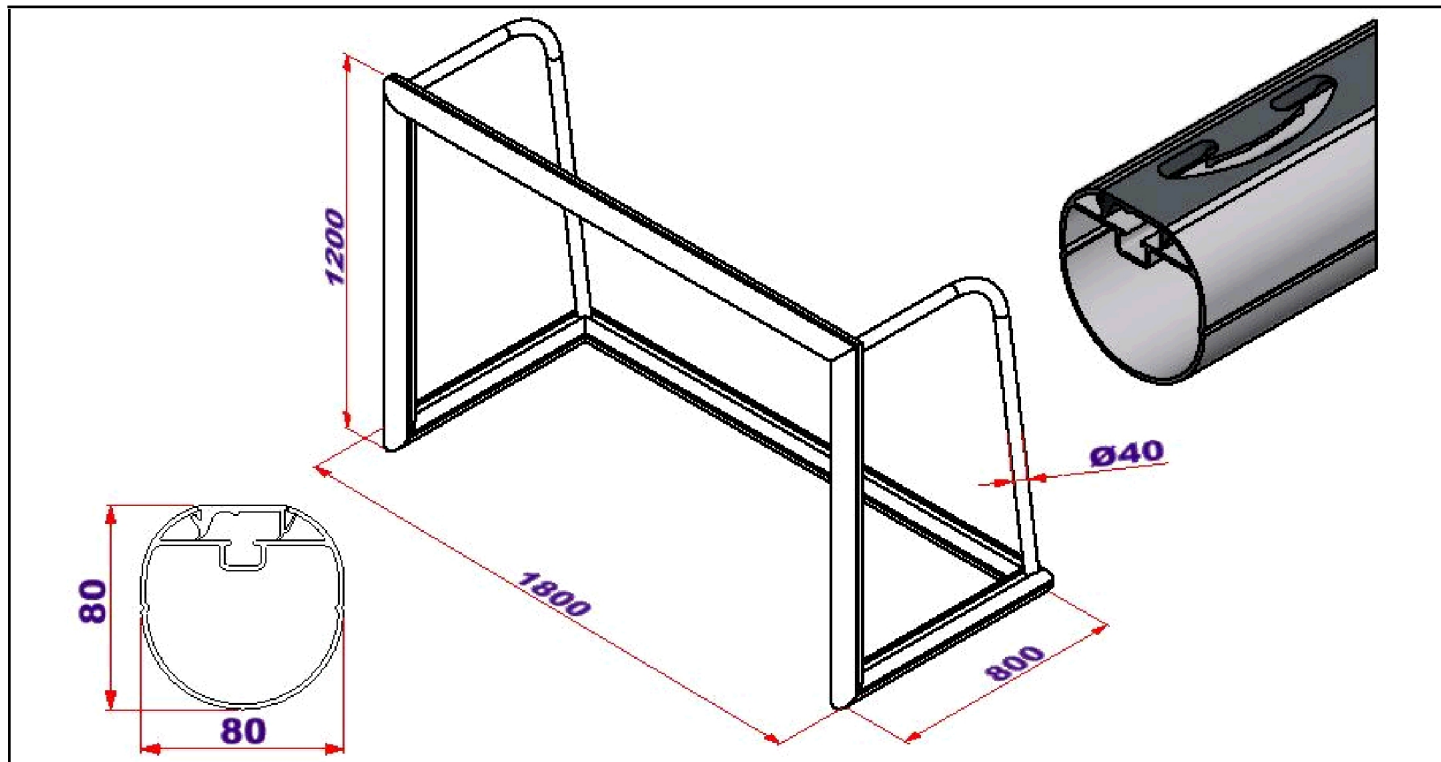

Trainingstor 1,8 x 1,2m - Liverpool

Artikelcode: S-1713

Trainingstor 1,8 x 1,2m - Liverpool

Artikelcode: S-1713

Allgemeine Informationen

Einsatzgebiet	Training
Ausführung	Aluminiumkonstruktion, vollverschweißt
Optik	Aluminium ohne Beschichtung
Abmessungen	1,2x1,8m
Profil - Torrahmen	80x90cm inkl. innenliegender Verstärkung
Profil - Netzbügel	Ø 40 x 3,5 mm
Profil - Bodenrahmen	80x90cm inkl. innenliegender Verstärkung
Netzbefestigung	integrierte Netzaufnahme / umlaufend inkl. Bodenrahmen
Tragegriffe	nein
Transporträder	-
Kippsicherung	-
Zertifizierung	TÜV-Zertifikat gem. DIN 748
Artikel-Nr.	S-1713
Hersteller	ERMA Sport GmbH